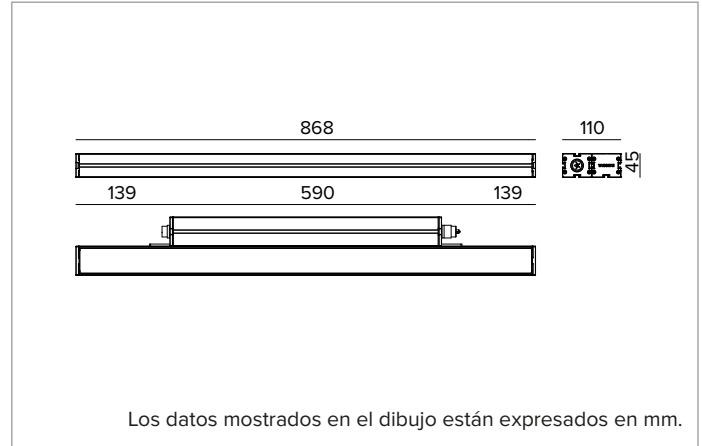

E0543GFL840ELBA | JEDI NOVA 55 Proyector Side Box Proyector lineal orientable de LED

		4000K	H(m)	D1(m)	D2(m)	E _{max} (lx)
		Ra80	10°	38°		
Fixture Power	52W	1	0.17	0.70	33941	
Source Flux	7197lm	2	0.34	1.39	8485	
Fixture Flux	5532lm	3	0.51	2.09	3771	
Efficacy	106lm/W	4	0.69	2.79	2121	
TS2109	I _{max} =4716cd/klm	I _{max}	33941cd	5	0.86	3.48 1358

Óptica: LENTE

Apertura del haz de luz: GRZ 10°x40°

Eficiencia óptica: 77%

Flujo luminaria: 5532lm

Rendimiento luminoso: 106lm/W

Seguridad fotobiológica: Conforme al grupo de riesgo RG1 (Riesgo Bajo)

CARACTERÍSTICAS MECÁNICAS

Cuerpo de aluminio extruido anodizado 15μ. Pantalla plana de cristal extra claro de 5mm de espesor. Cuerpo de la luminaria orientable respecto a la superficie de instalación mediante estribos accesorios.

Color y acabado: Anodización, negro

Dimensiones: L=868mm

Peso: 4,4Kg

Versión: STANDARD

Grado de protección: IP66,IP67,IP68,IP69

Resistencia mecánica: IK07

CARACTERÍSTICAS ELÉCTRICAS

Driver integrado, en la versión ON-OFF (posicionado lateralmente al cuerpo óptico). Equipado con cableado pasante con conectores IN/OUT para instalación de panel con sellado longitudinal (el sellado limita el riesgo de ascenso de la humedad hacia el driver / cuerpo óptico). Luminaria compatible con EN 60598-2-22 para suministro de energía desde un sistema de emergencia centralizado CPSS (Central Power Supply System), no incorporado en la luminaria - áreas de alto riesgo excluidas. La potencia y el flujo predeterminados son 100% en CA y 100% en CC.